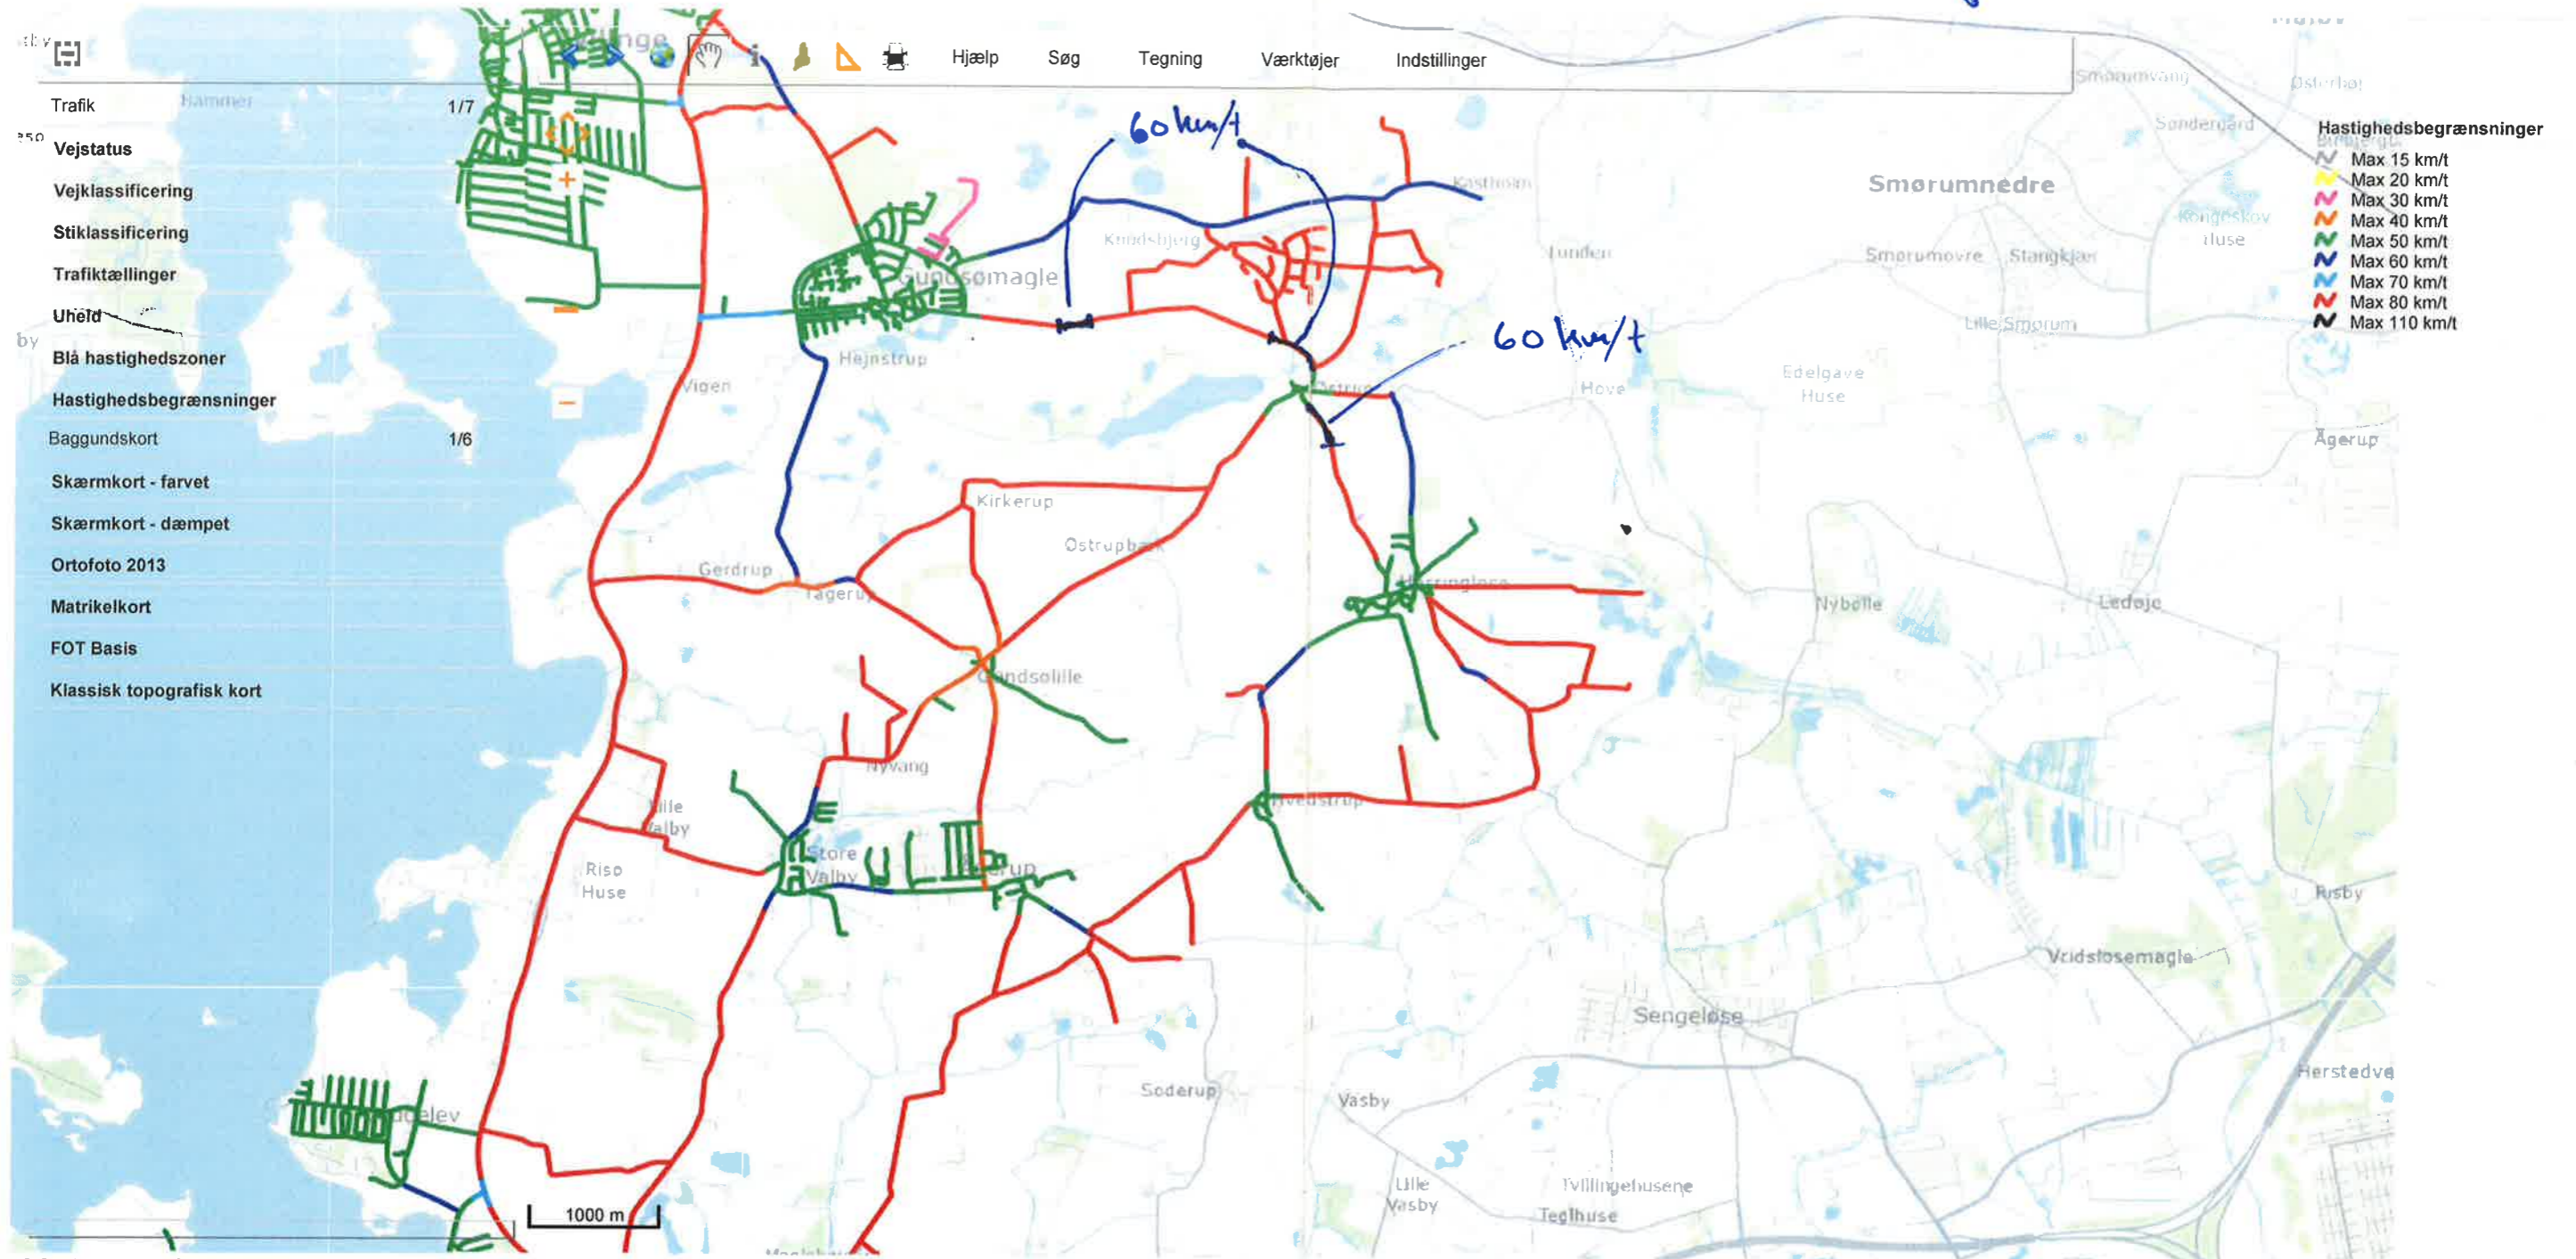

OVERSIGT for 60-80 km/t  
Søg På Østrupvej

# Trafik

© Geodatastyrelsen, © Roskilde Kommune

699958, 6177989 Målforhold 1:36283